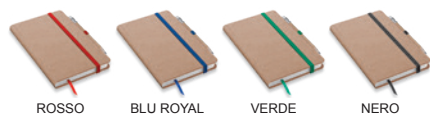

ROSSO

BLU ROYAL

VERDE

NERO