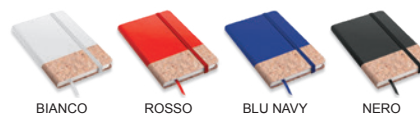

BIANCO

ROSSO

BLU NAVY

NERO

L20038

NOTYGRAF

Quaderno con copertina in kraft paper. Elastico di chiusura e segnapagina in contrasto. Pagine bianche a righe. Matita inclusa.

carta, legno
cm 9x14

Euro da **2,29** neutro

L20043

NOTY-GREEN

Quaderno con copertina con finitura in sughero. Elastico di chiusura e segnapagina in tinta. Pagine a righe in color avorio.

carta, sughero
cm 14x21

Euro da **3,85** neutro