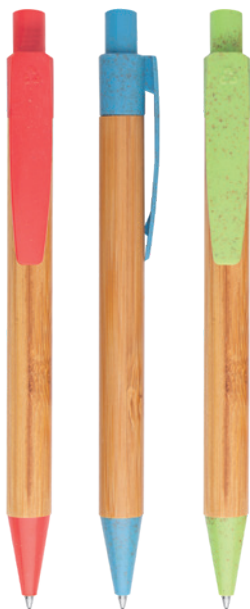

E20832

LEAF

bamboo, ABS,
paglia di grano
Euro da **0,840** neutro

E20834

IKEDA

bamboo, metallo
Euro da **0,422** neutro

- ✓ Meccanica a pulsante
- ✓ Fusto in bamboo
- ✓ Clip larga
- ✓ Particolari in paglia di grano e ABS
- ✓ Refill nero