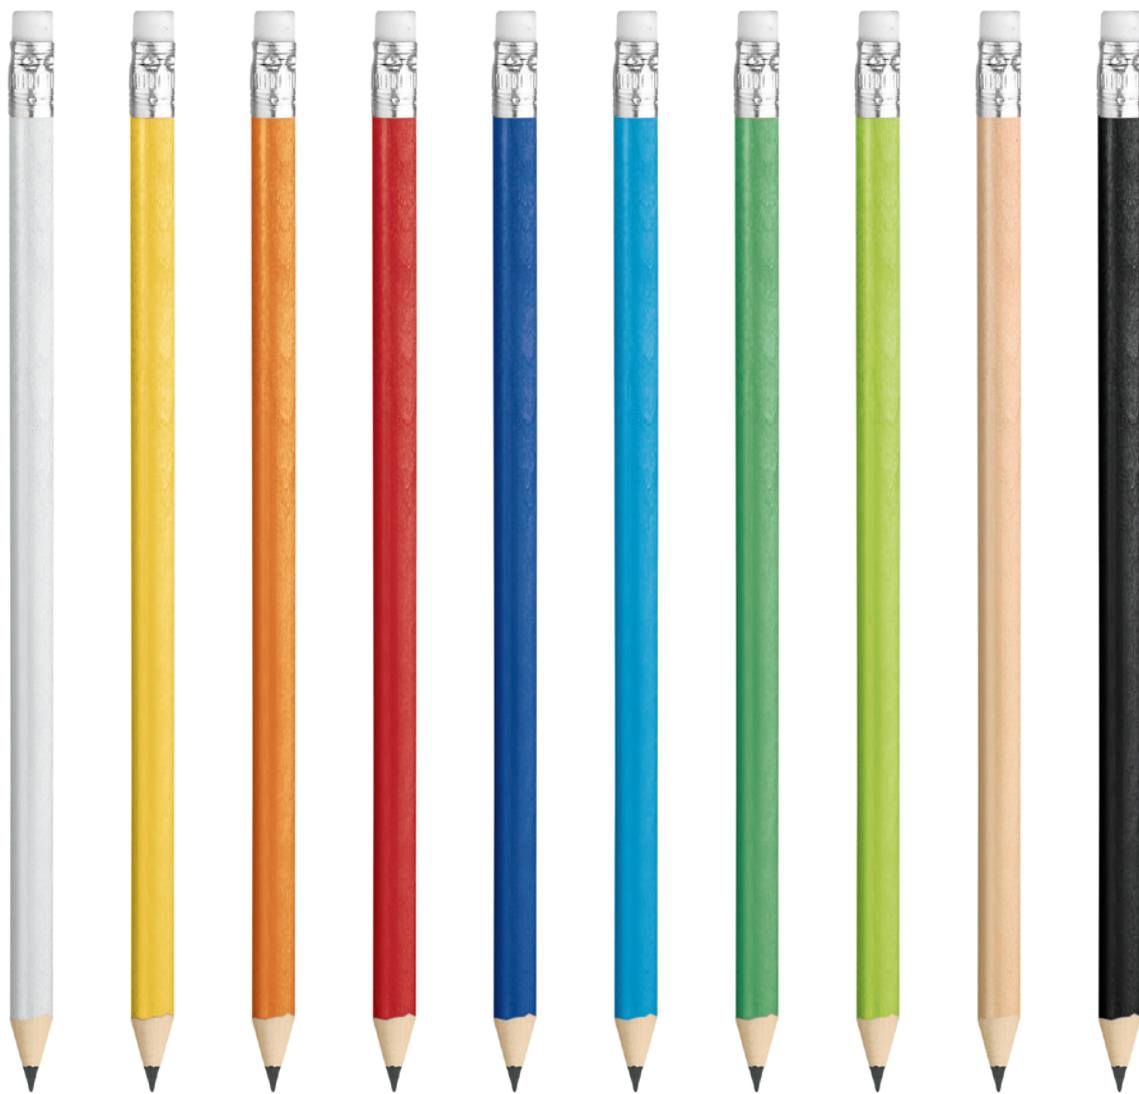

BIANCO

GIALLO

ARANCIO

ROSSO

BLU

AZZURRO

VERDE

LIME

NATURAL

NERO

E05200
FANNY

BEST
SELLER

legno
Euro da **0,090** neutro

- ✓ Fusto colorato
- ✓ Gomma bianca
- ✓ Ring silver
- ✓ Mina HB con punta temperata