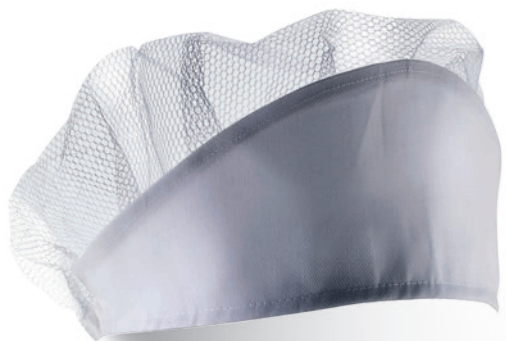

F11110
MESH-1

**BEST
PRICE**

Cuffia da cucina con rete,
modello da donna.

policotone
 unica
Euro da **1,37** neutro