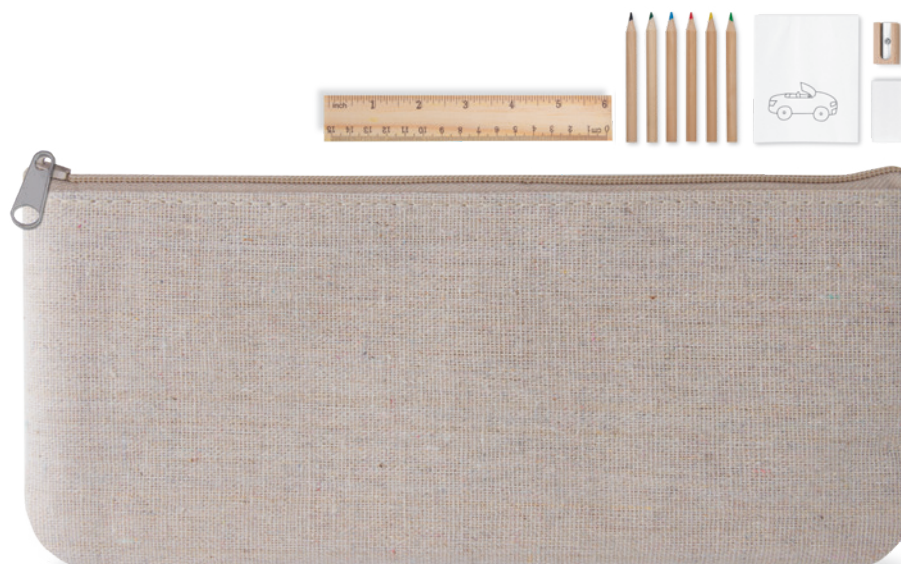

E20985
PAINTO

Set composto da 6 matitine colorate con punta temperata, una gomma, un temperino, un righello in legno e 6 disegni da colorare, confezionati in astuccio di cotone chiuso con zip.

legno, gomma
carta, cotone
 cm 20,8x9,2
Euro da **3,05** neutro