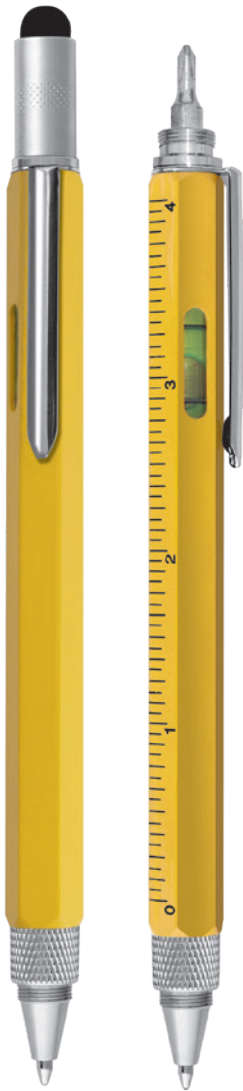

- ✓ Meccanica a rotazione
- ✓ Fusto con finitura soft touch
- ✓ Particolari bianchi
- ✓ Cavetto usb
- ✓ Refill nero

NERO

BLU

promozioni

E16983
HAUK

 ottone
Euro da **6,49** neutro

E19884
LINK

 alluminio, plastica
Euro da **4,90** neutro